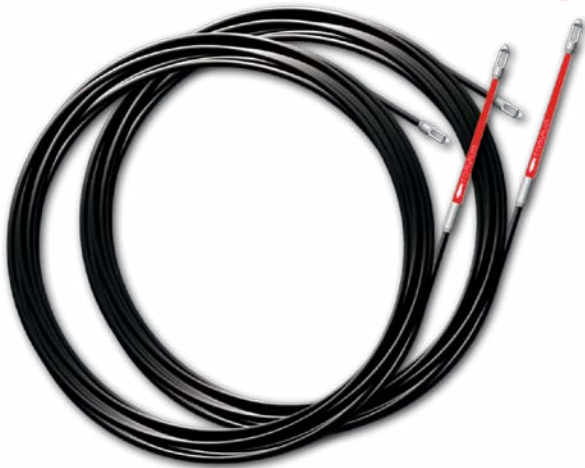

Nur so lange der Vorrat reicht!

RABATT
44%

Einsteiger-Paket: 2 x Power-Spirale KST 20 m mit Power-Gleiter

- 4 mm Spezialkunststoff-Spirale mit Power-Gleiter (verpresst und verschraubtem Spezial-Ösenkopf am Strangende (nicht geeignet für den RT 2008)
- Masse (L x Ø): 20 m x 4 mm
- 150 kg Zuglast
- Beste Gleitfähigkeit
- Hohe Drahtaufnahme
- Auch engste Rohrradien werden durchstossen

RABATT
27%

Kombi-Paket: Power-Rex 30 m inkl. Power-Gleiter und 2 x Power-Spirale KST 20 m mit Power-Gleiter

- Kunststoffgehäuse
- Glasfaserstab mit 2 verpressten Endhülsen
- Einziehhilfe
- 3 g Spezialkleber
- Sucher mit Birne Ø 10 mm, Gewinde M5
- Powergleiter mit Spezial-Ösenkopf Ø 6 mm, Gewinde M5
- Kabelziehstrumpf 6 – 9 mm mit Drallausgleich, Gewinde M5
- 3 Verbindungshülsen Ø 6 mm
- 5 Anfangs-Endhülsen Ø 6 mm, Gewinde M5
- 2 Ösenköpfe Ø 6 mm, Gewinde M5
- Inkl. 2 x Power-Spirale KST 20 m mit Power-Gleiter (Beschrieb gemäss oben)

Neues Video über den Power-Gleiter verfügbar: www.runpotec.com/html/moviezone_powergleiter.php

EM-No	Typ	Bezeichnung	Listenpreis	Aktionspreis*	WG
U 81022 SET	10022	Einsteiger-Paket: 2 x Power-Spirale mit Power-Gleiter	54.—	29.90	48.99
U 81021 SET	10021	Kombi-Paket: Power-Rex und 2 x Power-Spirale mit Power-Gleiter	205.10	149.—	48.99