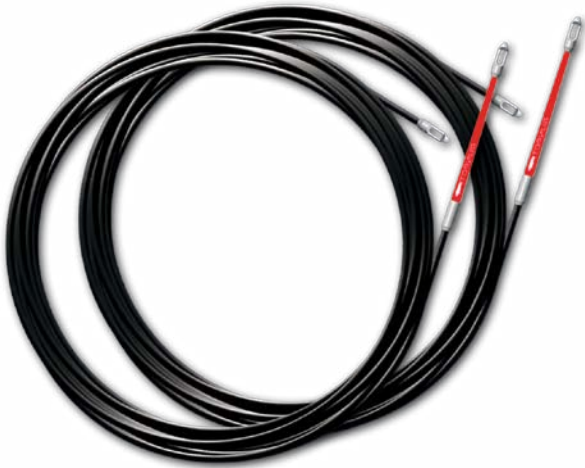

RUNPOTEC.com
Ihr Kabeleinziehspezialist

RABAIS
27-44%

Seulement jusqu'à épuisement du stock!

RABAIS
44%

Kit de découverte: 2 tire-fils Power-Spirale KST 20 m avec Power-Pilote

- Spirale en matière synthétique spéciale de 4 mm avec Power-Pilote (injecté sous pression) et embout spécial à œillet (ne convient pas pour le RT 2008)
- Dimensions (L X Ø): 20 m x 4 mm
- Charge de traction 150 kg
- Glissement optimal
- Permet de tirer un grand nombre de fils
- Passe même les coudes les plus serrés

RABAIS
27%

Kit combi comprenant: Power-Rex 30 m et 2 tire-fils Power-Spirale KST 20 m avec Power-Pilote

- Boîtier en matière synthétique
- Tige en fibre de verre avec 2 embouts injectés sous pression
- Tire-fil
- Colle spéciale 3 g
- Pilote avec tête Ø 10 mm, filetage M5
- Power-Pilote avec embout spécial à œillet Ø 6 mm, filetage M5
- Manchon tire-câble 6 – 9 mm avec émerillon, filetage M5
- 3 manchons de liaison Ø 6 mm
- 5 douilles d'extrémité Ø 6 mm, filetage M5
- 2 têtes d'œillet Ø 6 mm, filetage M5
- 2 tire-fils Power-Spirale KST 20 m avec Power-Pilote (descriptif voir ci-dessus)

Nouvelle vidéo sur le Power-Pilote: www.runpotec.com/html/moviezone_powergleiter.php

EM-No	Type	Description	Prix de liste	Prix d'action*	GP
U 81022 SET	10022	Kit de découverte: 2 tire-fils Power-Spirale avec Power-Pilote	54.—	29.90	48.99
U 81021 SET	10021	Kit combi: Power-Rex et 2 tire-fils Power-Spirale avec Power-Pilote	205.10	149.—	48.99